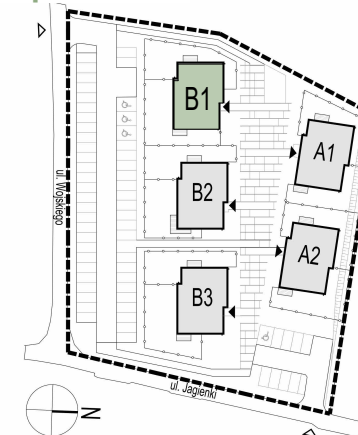

ZACISZE

Mieszkanie nr 01

budynek B1 poziom parter

pow.użytkowa 59,70 m²

GRUPA
INBUD
BIELSKO

mapa osiedla

schemat kondygnacji

Inbud Inwestycje Sp. z o.o. Zacisze Sp.k.
ul. Piekarska 57, 43-300 Bielsko-Biała

☎ +604 390 000
✉ mieszkania@inbud.bielsko.pl

www.zaciszebielsko.pl

Prezentowane rzuty zostały przedstawione w celu zaprezentowania rozkładu funkcjonalnego pomieszczeń należy traktować je poglądowo.

Ostateczne wymiary zostaną określone podczas pomiarów powykonawczych i mogą różnić się w porównaniu do przedstawionej wersji przykładowej.

Powierzchnia użytkowa lokalu została ustalona na podstawie Rozporządzenia Ministra Rozwoju z dn. 11.09.2020r. w sprawie szczegółowego zakresu i formy projektu budowlanego oraz przy uwzględnieniu Polskiej Normy PN-ISO 9836: 2022-07

01	Korytarz	4.00 m ²
02	Salon z aneksem kuchennym	27.79 m ²
03	Łazienka	3.96 m ²
04	Sypialnia	11.33 m ²
05	Sypialnia	12.62 m ²
		59.70 m ²