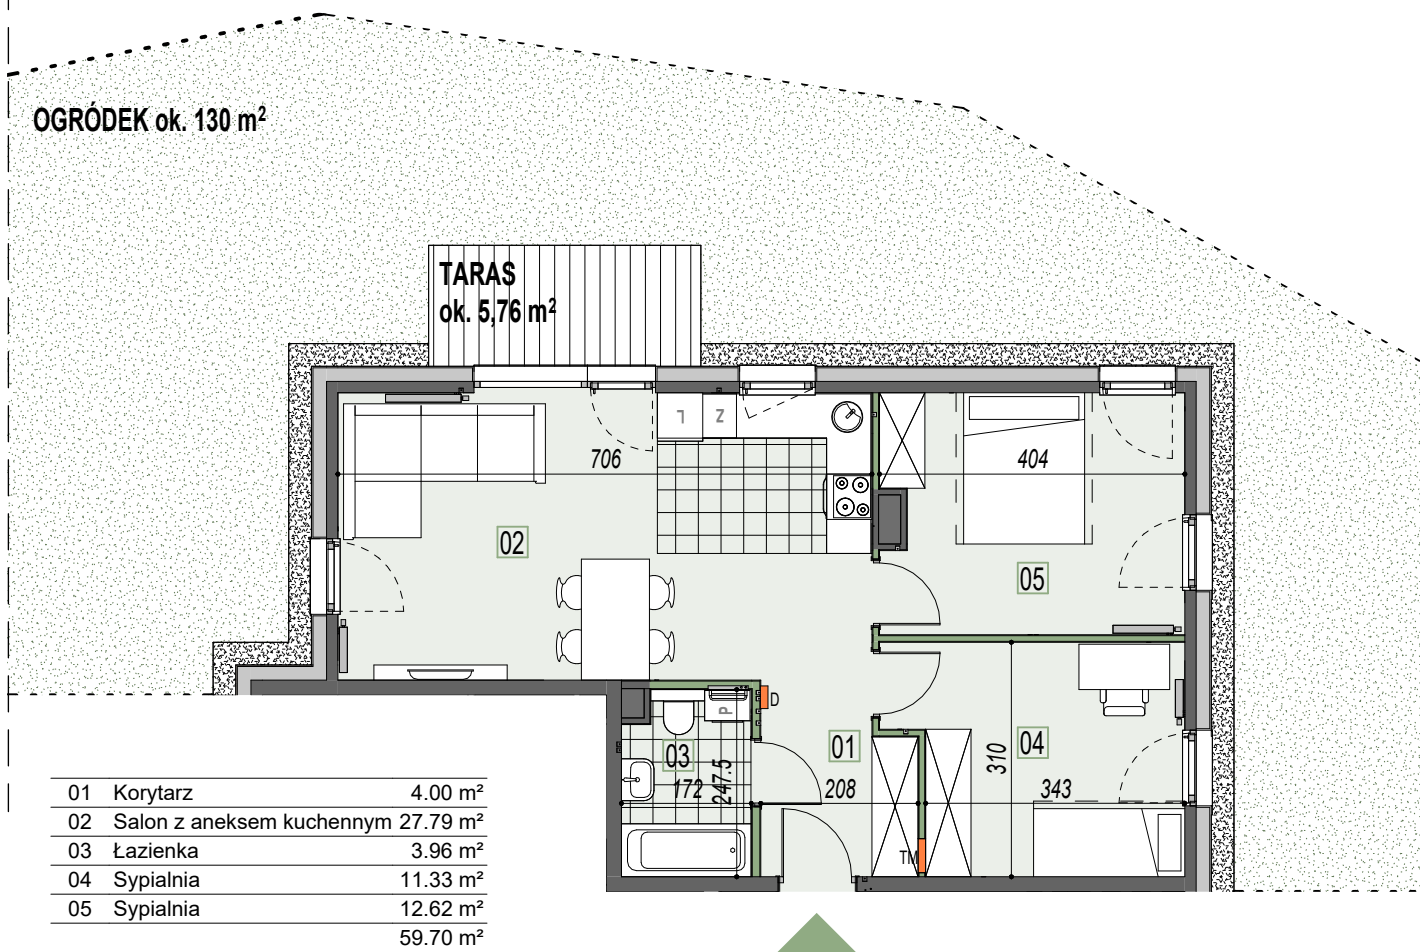

ZACISZE

Mieszkanie nr 01

budynek B1 poziom parter

pow.użytkowa 59,70 m²

GRUPA
INBUD
BIELSKO

mapa osiedla

schemat kondygnacji

Inbud Inwestycje Sp. z o.o. Zacisze Sp.k.
ul. Piekarska 57, 43-300 Bielsko-Biała

☎ +604 390 000
✉ mieszkania@inbud.bielsko.pl

www.zaciszebielsko.pl

Prezentowane rzuty zostały przedstawione w celu zaprezentowania rozkładu funkcjonalnego pomieszczeń należy traktować je poglądowo.

Ostateczne wymiary zostaną określone podczas pomiarów powykonawczych i mogą różnić się w porównaniu do przedstawionej wersji przykładowej.

Powierzchnia użytkowa lokalu została ustalona na podstawie Rozporządzenia Ministra Rozwoju z dn. 11.09.2020r. w sprawie szczegółowego zakresu i formy projektu budowlanego oraz przy uwzględnieniu Polskiej Normy PN-ISO 9836: 2022-07

01	Korytarz	4.00 m ²
02	Salon z aneksem kuchennym	27.79 m ²
03	Łazienka	3.96 m ²
04	Sypialnia	11.33 m ²
05	Sypialnia	12.62 m ²
		59.70 m ²